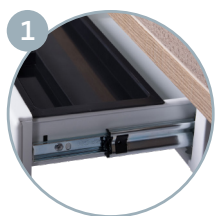

STALEN PERSOONLIJKE LADE

TELESCOOPGELEIDERS

PENNENBAK

PERSOONLIJKE LADE

- Voor onder het bureau of in een roldeurkast i.c.m. topblad
- Slot met 2 sleutels
- Voorzien van telescoopgeleiders
- Inclusief pennenbakje
- Optioneel: ophoogbeugel (mount)

ARTIKEL	BREEDTE	DIEPTE	HOOGTE
PL1	30	39	9
PL1 MOUNT 1	30	39	4
PL1 MOUNT 2	30	39	5,2

KLEURENRANGE

WIT

ZILVERGRIJS

ZWART