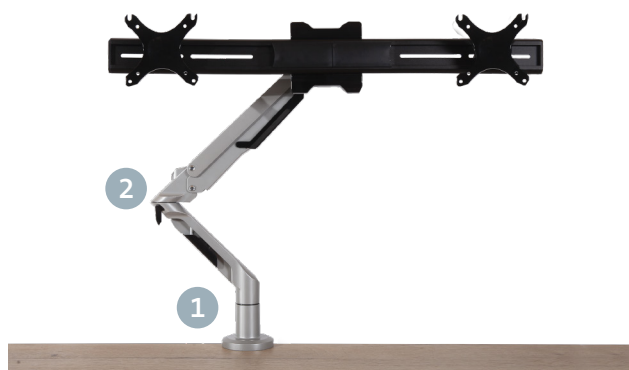

### LONGO MONITORARM

- Gasgeveerde monitorarm met 4 draaipunten, arm bereik 53,5 cm
- Hoogte traploos verstelbaar tot 51,5 cm
- Standaard VESA 7,5 x 7,5 cm en 10 x 10 cm
- Voorzien van 180 graden stop
- Draagvermogen tot 14 kg
- Inclusief bladklem en grommet
- Geschikt voor schermen van 10" tot 27"
- Uit te breiden met zwarte bracket voor gebruik met 2 schermen

180 GRADEN  
ZWENKSTOP

KABELGELEIDING

#### ARTIKEL

LONGO ENKELE ARM

I.C.M. BRACKET VOOR GEBRUIK MET 2 SCHERMEN