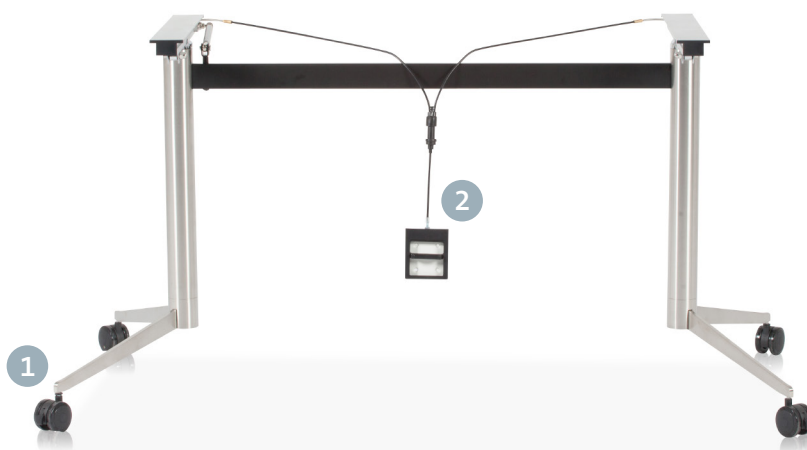

RVS OPKLAPBAAR ONDERSTEL

SMART

VASTE
ONDERSTELLEN

TENEN MET WIELEN

VERGREDELING/
ONTGREDELING

TAFELFRAME OPKLAPBAAR RVS

- Wielen voorzien van rem
- Bladmaat 160 - 180 b x 80 d cm
- Andere maten op aanvraag

| ARTIKEL | DIEPTE | HOOGTE | KLEURENRANGE |
|---------|--------|--------|--------------|
| SMART | 71 | 72,5 | |

RVS