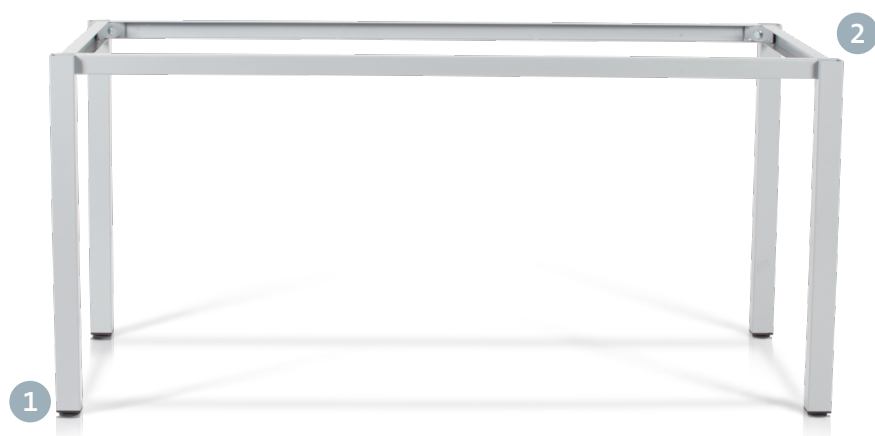

STALEN ONDERSTEL BASIC 5X5

VASTE
ONDERSTELLEN

JUSTEERDOP

FRAME

VAST 4 POTEN FRAME

- Poten met justeerdop
- Buisdikte 5 x 5 cm

ARTIKEL	BREEDTE	HOOGTE	DIEPTE	KLEURENRANGE
BASIC5	80 - 240	73	80 - 160	

WIT