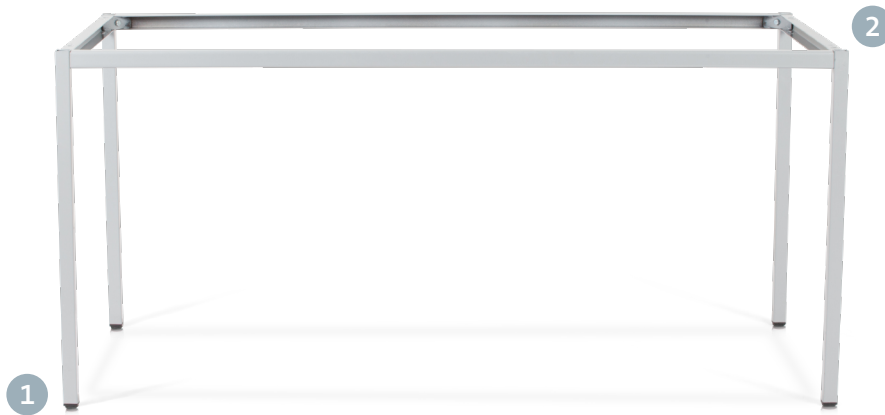

# STALEN ONDERSTEL BASIC 3X3

VASTE  
ONDERSTELLEN

JUSTEERDOP

FRAME

## VAST 4 POTEN FRAME

- Poten met justeerdop
- Buisdikte 3 x 3 cm

ARTIKEL	BREEDTE	HOOGTE	DIEPTE
BASIC3	80 - 200	73	80 - 100