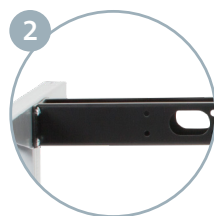

STALEN ONDERSTEL

VAMO

INSTELBARE
ONDERSTELLEN

AFLEESBARE HOOGTE

TELESCOOPBALK

INSTELBAAR T-FRAME

- Hoogte instelbaar van 62 - 86 cm
- Telescopische balken van 50 - 90, 90 - 170, 120 - 200 en 200 - 280 cm
- Hoekopstelling frame mogelijk 60 - 180 cm met dieptes 60 / 80 / 100 cm

ARTIKEL	BREEDTE	DIEPTE
VAMO	50 - 90	60 / 80 / 100
VAMO	90 - 170	60 / 80 / 100
VAMO	120 - 200	60 / 80 / 100
VAMO	200 - 280	60 / 80 / 100
VAMO AANBOUW	60 - 180	60 / 80 / 100

KLEURENRANGE

WIT

ZILVERGRIJS

ZWART